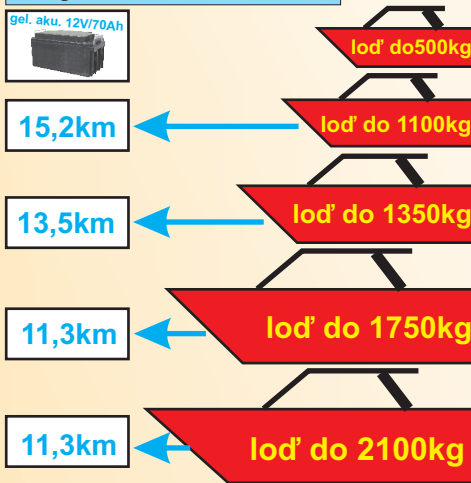

NOVINKA

1. **ELEKTROMOTORY RHINO:** obj.č.:
2. 44 9921018 - el. motor RHINO Cobold: 138,10€
   - 44 9925034 - el. motor RHINO VX-34: 281,71€
   - 44 9925044 - el. motor RHINO VX-44: 333,37€
   - 44 9925054 - el. motor RHINO VX-54: 344,00€
   - 44 9925065 - el. motor RHINO VX-65: 422,48€

1. **AKCIOVÉ SETY:** obj.č.:
2. 44 9921018S - set Cobold+akumulátor 17Ah/12V +nabíjačka: 203,15€
   - 44 9925034S - set el. motor RHINO VX-34 + akumulátor 65Ah: 499,00€
   - 44 9925044S - set el. motor RHINO VX-44 + akumulátor 65Ah: 548,40€
   - 44 9925054S - set. el. motor RHINO VX-54+akumulátor 65Ah: 559,44€