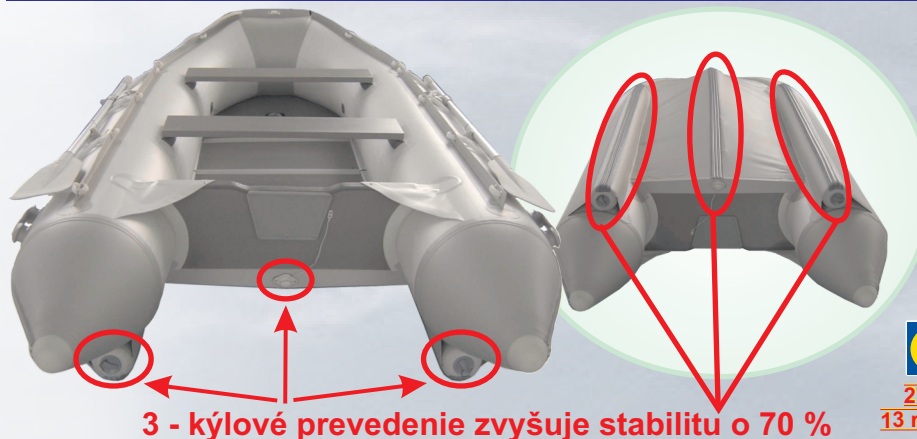

Veslá

od 15€
v ponuke viac typov

podľa dopytu

Nafukovacie člny - FANTOM pevná hliníková podlaha

27 rokov v Európe
13 rokov na Slovensku

Dĺžka (cm)	230	270	300	330	380	430	470
Šírka (cm)	131	152	152	152	170	190	190
Plaváky (cm)	35	42	42	42	45	50	50
Komory	3+1 kýl	3+1 kýl	3+1 kýl	3+1 kýl	3+1 kýl	3+1 kýl	3+1 kýl
Hmotnosť (kg)	42	42	45	48	62	81	110
Nosnosť (kg)	400	400	440	590	727	1087	1100
Počet osôb	2	3	4	5	6	7	7
Motor HP	4	8	10	15	20	25	25
Lavičky	1	1	2	2	2	2	2
Transport (cm)	40x65x115	40x65x115	40x70x115	40x70x120	50x70x130		
Cena s DPH	776€	876€	959€	1098€	1399€	1599€	1949€

modely majú pevnú hliníkovú podlahu a nafukovací kýl
modely majú pevné zadné čelo (priame uchytenie motora)

Nafukovacie člny - FANTOM 3 - kýľové prevedenie - VOJENSKÁ TECHNOLOGIA

Garanciou pre veľkú bezpečnosť člnov Fantom je spevnený nafukovací kýl. Absolútnu nepotopiteľnosť člnov Fantom garantujú hermeticky oddelené 3 komory a nafukovací kýl, ktorý dáva člnu maximálnu smerovú stabilitu a pohotovosť riadenia.