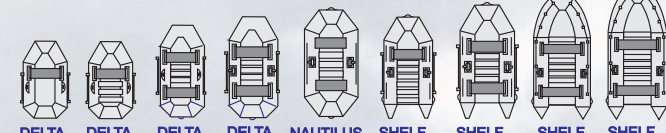

3 ROČNÁ ZÁRUKA

5 VRSTVÝ MATERIÁL
800-1100g/m²

Nafukovacie člny - DELTA, SHELF - odľahčené

- lamelová podlaha (okrem DELTA 210 BP)
- pevné zadné čelo
- malá hmotnosť
- malý transportný rozmer

	DELTA 210 BP	DELTA 210	DELTA 240	DELTA 260	NAUTILUS 270 / 300	SHELF 200 / 230	SHELF 250 / 270	SHELF 290 / 310	SHELF 330
Dĺžka (cm)	210	210	240	260	270 / 300	200 / 230	250 / 270	290 / 310	330
Šírka (cm)	125	125	125	125	135	125	125	145/1,50	1,50
Plaváky (cm)	34	34	34	34	37	34	34	40/42	42
Počet komôr	2	2	2	2	2	3	3/3	3/3	
Hmotnosť (kg)	11,5	11,5	15	16	18 / 21	22 / 24	22 / 24	30 / 35	37
Nosnosť (kg)	160	160	190	300	400 / 500	150 / 200	250 / 300	400 / 500	550
Počet osôb	1	1	2	2	3-4 / 4	1 / 2	2	3 / 4	4
Výkon motora	---	2,5	2,5	2,5	2	3,5	3,5	5	8
Počet lavičiek	1	1	2	2	2	1 / 2	2	2	2
Transport (cm)	80x40x25	80x40x25	80x40x25	80x40x35	90x55x45	100x50x45	100x50x45	100x50x60	140x55x45
Farba	zelená, alebo sedá								
Poznámky	modely môžu byť vybavené závesným držiakom motora (doplnková výbava) / pevné zadné čelo								
PVC podlaha	všetky modely majú pevnú lamelovú podlahu								
Cena s DPH	199,95€	219€	279,90€	329,90€	399€/429€	389€/399€	422€/459€	528€/564€	594€
Farba CAMOU	-	-	-	-	-	-	- / 592€	629€ / -	-
Cena s DPH	-	-	-	-	-	-	- / 592€	629€ / -	-
NOVINKA SHELF FASTEN -						479€/499€	510€/539€	629€/669€	699€

NOVINKA FASTEN

Nalepením samolepiacej FASTEN základne využijete FASTEN TECHNOLOGIU na akomkoľvek vlastnom člane

základňa pre držiaky FASTEN
obj.č.: 917 855 (110 x 110 mm)
917 856 (140 x 140 mm)

ilustračné foto v ponuke iba v šedej farbe